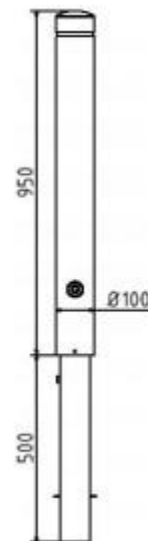

Artikelnummer: 40101FB

Artikel: Aluminiumpoller Ø 100 mm, herausnehmbar, mit Dreikantverschluss nach DIN 3223, selbsteinrastende Verriegelung mit feuerverzinkter Bodenhülse Typ 470.10 ca. 500 mm Unterflur

Technische Daten:

Gewicht: 10,00 kg/St

Material: Aluminium

Oberfläche: Feuerverzinkt und Pulverbeschichtet

Beschreibung:

Poller aus starkwandigem Aluminium Ø 100 mm Wandstärke 8 mm, mit Ziernut, anthrazitgrau RAL 7016, Bodenteil aus feuerverzinktem Stahlrohr, ca. 900 mm Überflur, herausnehmbar, mit Dreikantverschluss nach DIN 3223, selbsteinrastende Verriegelung mit feuerverzinkter Bodenhülse Typ 470.10 ca. 500 mm Unterflur